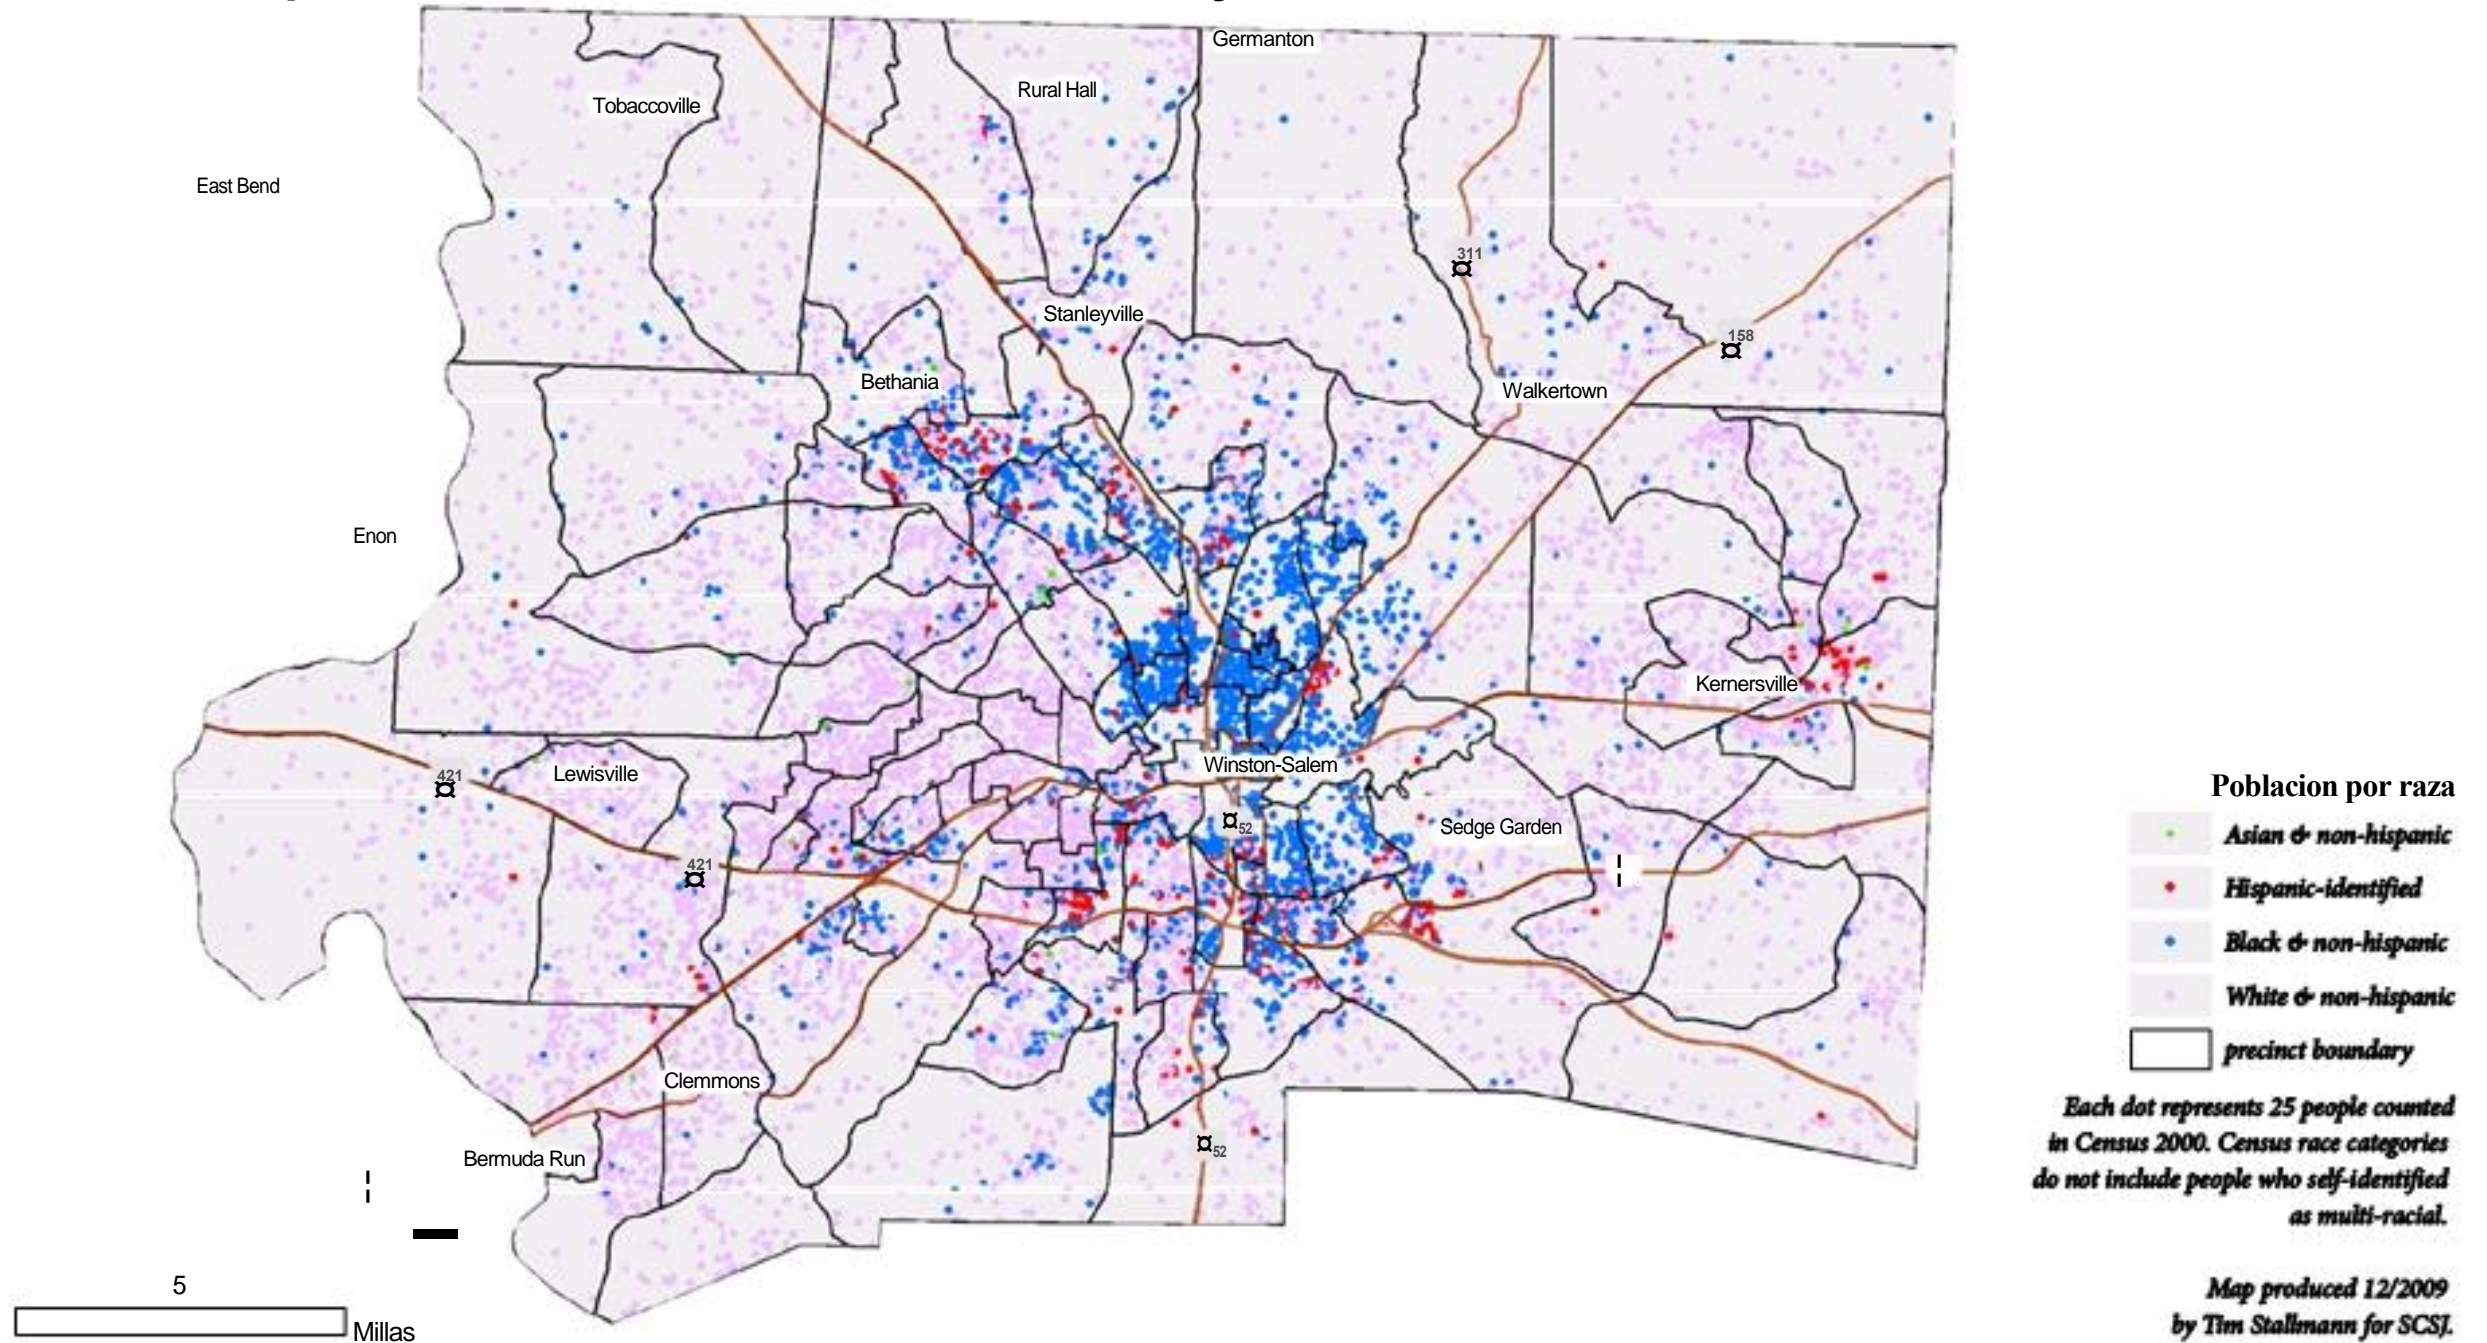

Población por raza/etnicidad: Condado de Forsyth

Tractos Difíciles de Contar: Condado de Forsyth

Índice DDC por Tracto

Zonas del Censo están coloreadas para indicar población (zonas más oscuras tienen más personas).

5

Millas

Cuentas son basadas en información del Censo del 2000.
 Bandas de recintos correctas en enero del 2008.

Mapa producido 12/2009 por Tim Stallmann
 para La Coalición del Sur por la Justicia
 Social