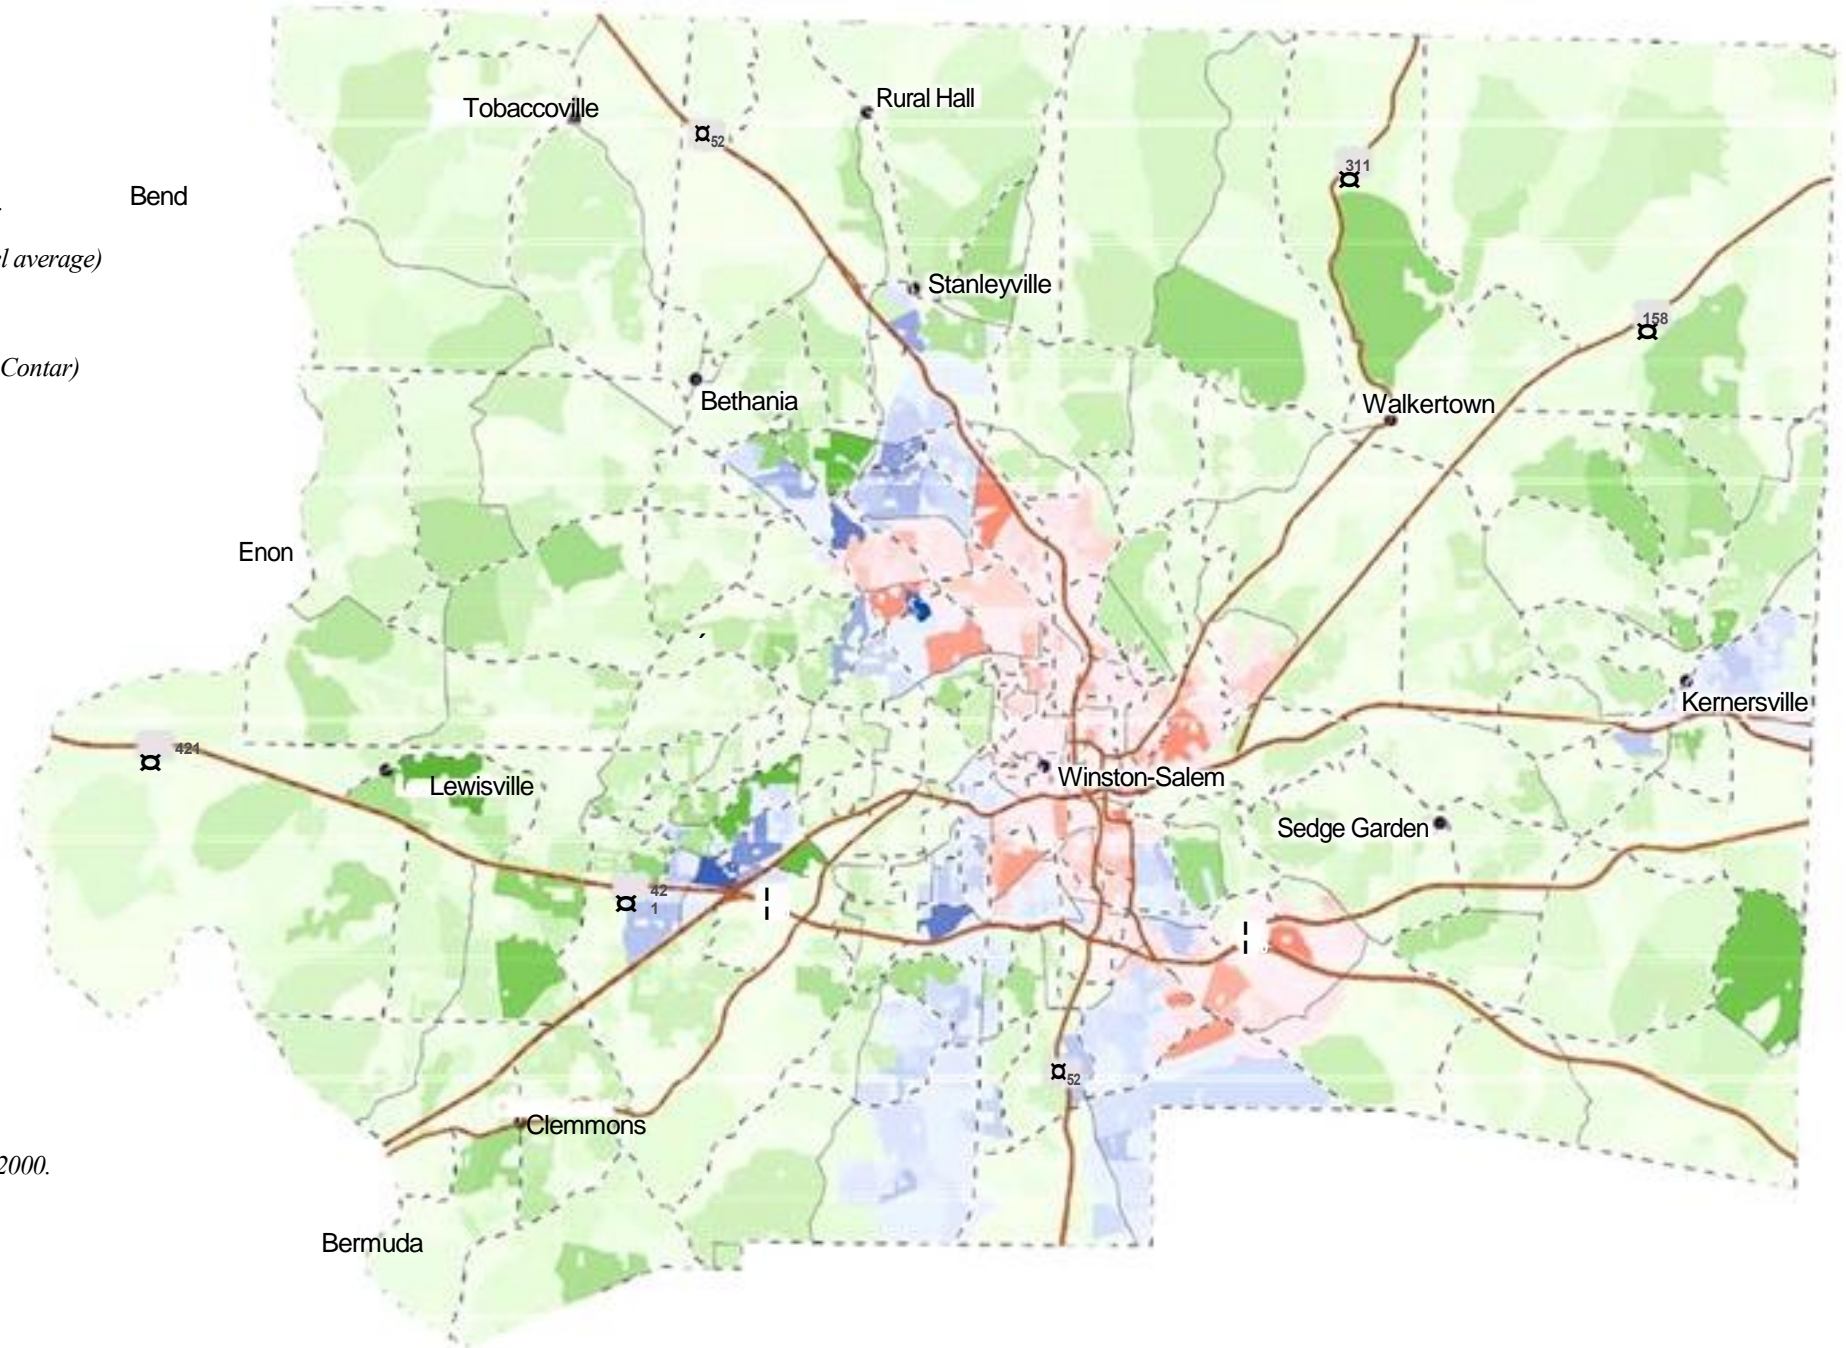

Población por raza/etnicidad: Condado de Forsyth

Tractos Difíciles de Contar: Condado de Forsyth

Índice DDC por Tracto

Zonas del Censo están coloreadas para indicar población (zonas más oscuras tienen más personas).

5

Millas

Cuentas son basadas en información del Censo del 2000.
 Bandas de recintos correctas en enero del 2008.

Mapa producido 12/2009 por Tim Stallmann
 para La Coalición del Sur por la Justicia
 Social